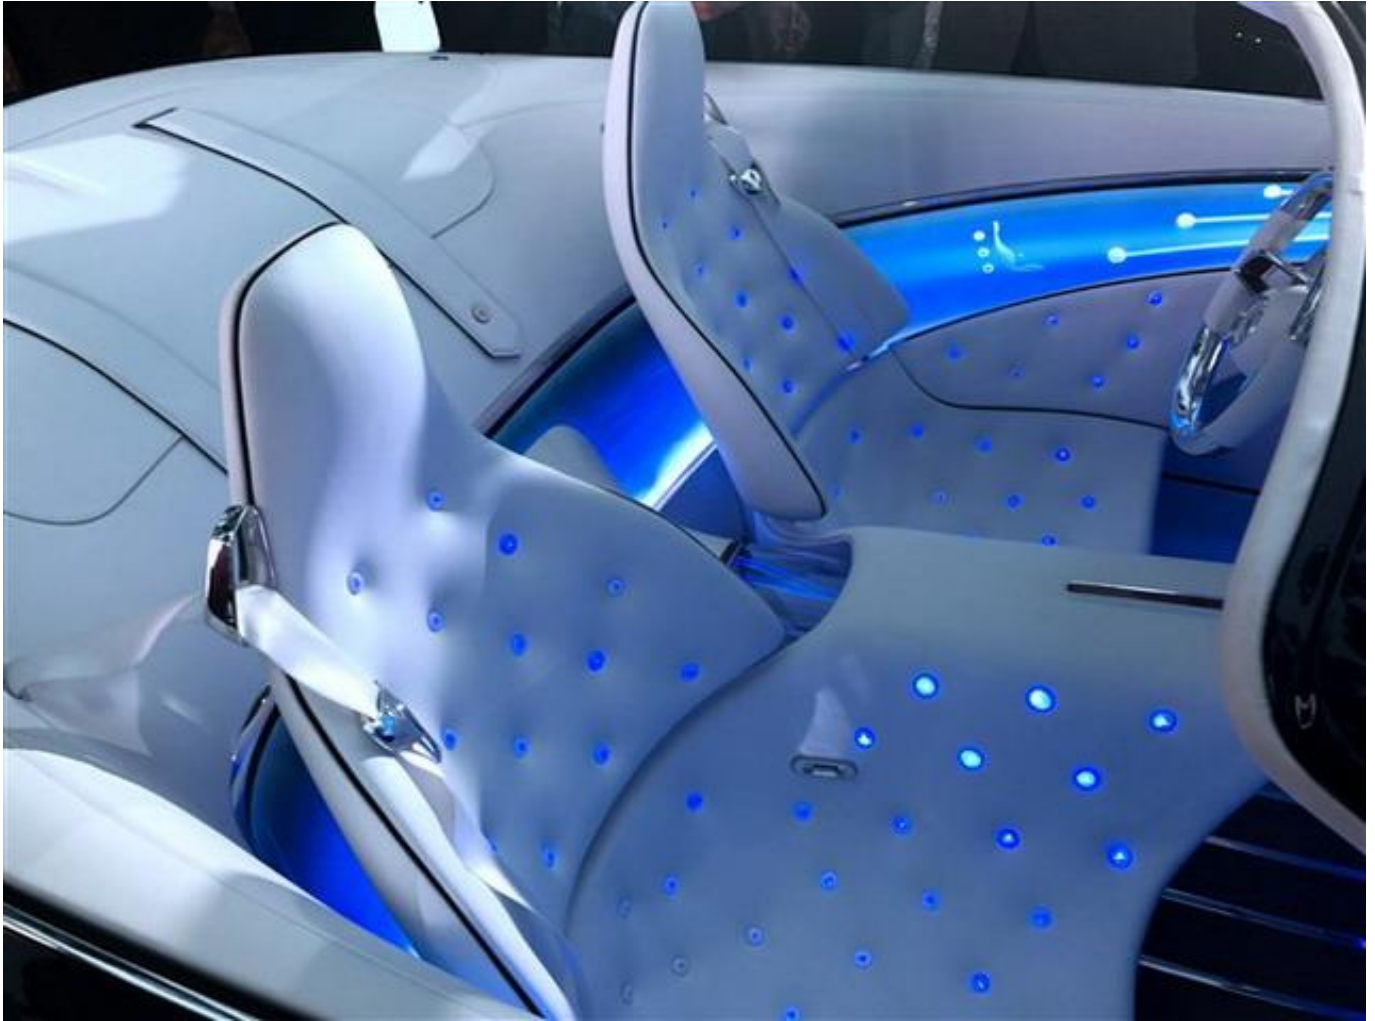

富豪们多了新选择 迈巴赫6敞篷版观点车亮相

去年的圆石滩车展上，奔驰曾经公布了迈巴赫 6 观点车，而这款敞篷版观点车将是去年的升级版。关于动力，这款观点车装配了四部电机，最大功率到达550千瓦（750马力），接纳四轮驱动，0-100km/h加速时间仅不到4秒。此外新车还配备了先进的快速充电功效，充电5分钟可行驶100公里。

从外观上看来，新车接纳了蓝色涂装搭配白色内饰，整车线条修长，接纳复古的雪茄型设计，有夸张的视觉效果。新款观点车在前脸处运用奇特的直瀑式格栅设计，LED前大灯灯组与尾灯线条狭长，样式简练，搭配大尺寸多辐轮圈显得豪华、运动。

在圆石滩车展上，梅赛德斯-迈巴赫 6 敞篷版（Vision Mercedes-Maybach 6 Cabriolet）观点车正式亮相。这款观点车的泛起不仅代表了豪华与最新科技，疾驰最新的设计理念也融于其中。

内饰方面，新车以白色作为主色调，偏向盘在三点和六点偏向配有皮质包裹。作为一款观点车，该车并没有为偏向盘设计多功效按键。同时新车的仪表盘也接纳双炮筒式设计。此外，新车接纳了两座式设计，围绕车内的蓝色气氛灯极具未来感。同时该车的诸多车辆及多媒体信息均可投射在前挡风玻璃之上，突出了高科技性。